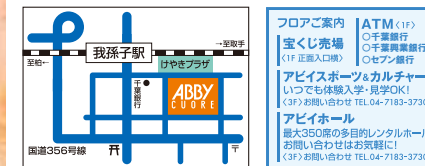

抽選開催日 10月26日⑧▶10月27日⑧

抽選は2日間限定

10:30 ~ 17:00 (最終日 16:30まで) 1F 正面入口エントランス

※当たりが無くなり次第終了となります。

対象店舗

我孫子駅南口徒歩60秒

【営業時間】あさ10時~よる9時

現在、専門店については営業時間を20時までとさせていただきます。また一部専門店については営業時間が異なっておりますので、各店にてご確認くださいませうお願いいたします。